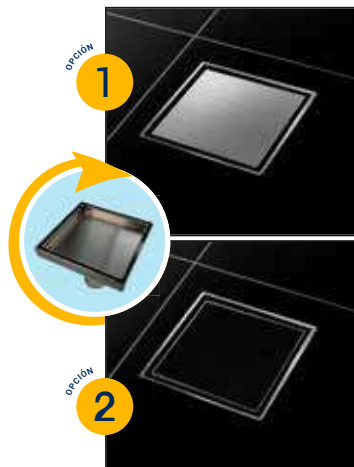

Giro de
apertura

Indefornable
de brillo
duradero

100%
ACERO
INOXIDABLE

PRÓXIMAMENTE

Sumidero decorativo reversible de 5"

2430350I

De bronce cromado con tapa para cerámico y rejilla removible

OPCIONES DE USO: